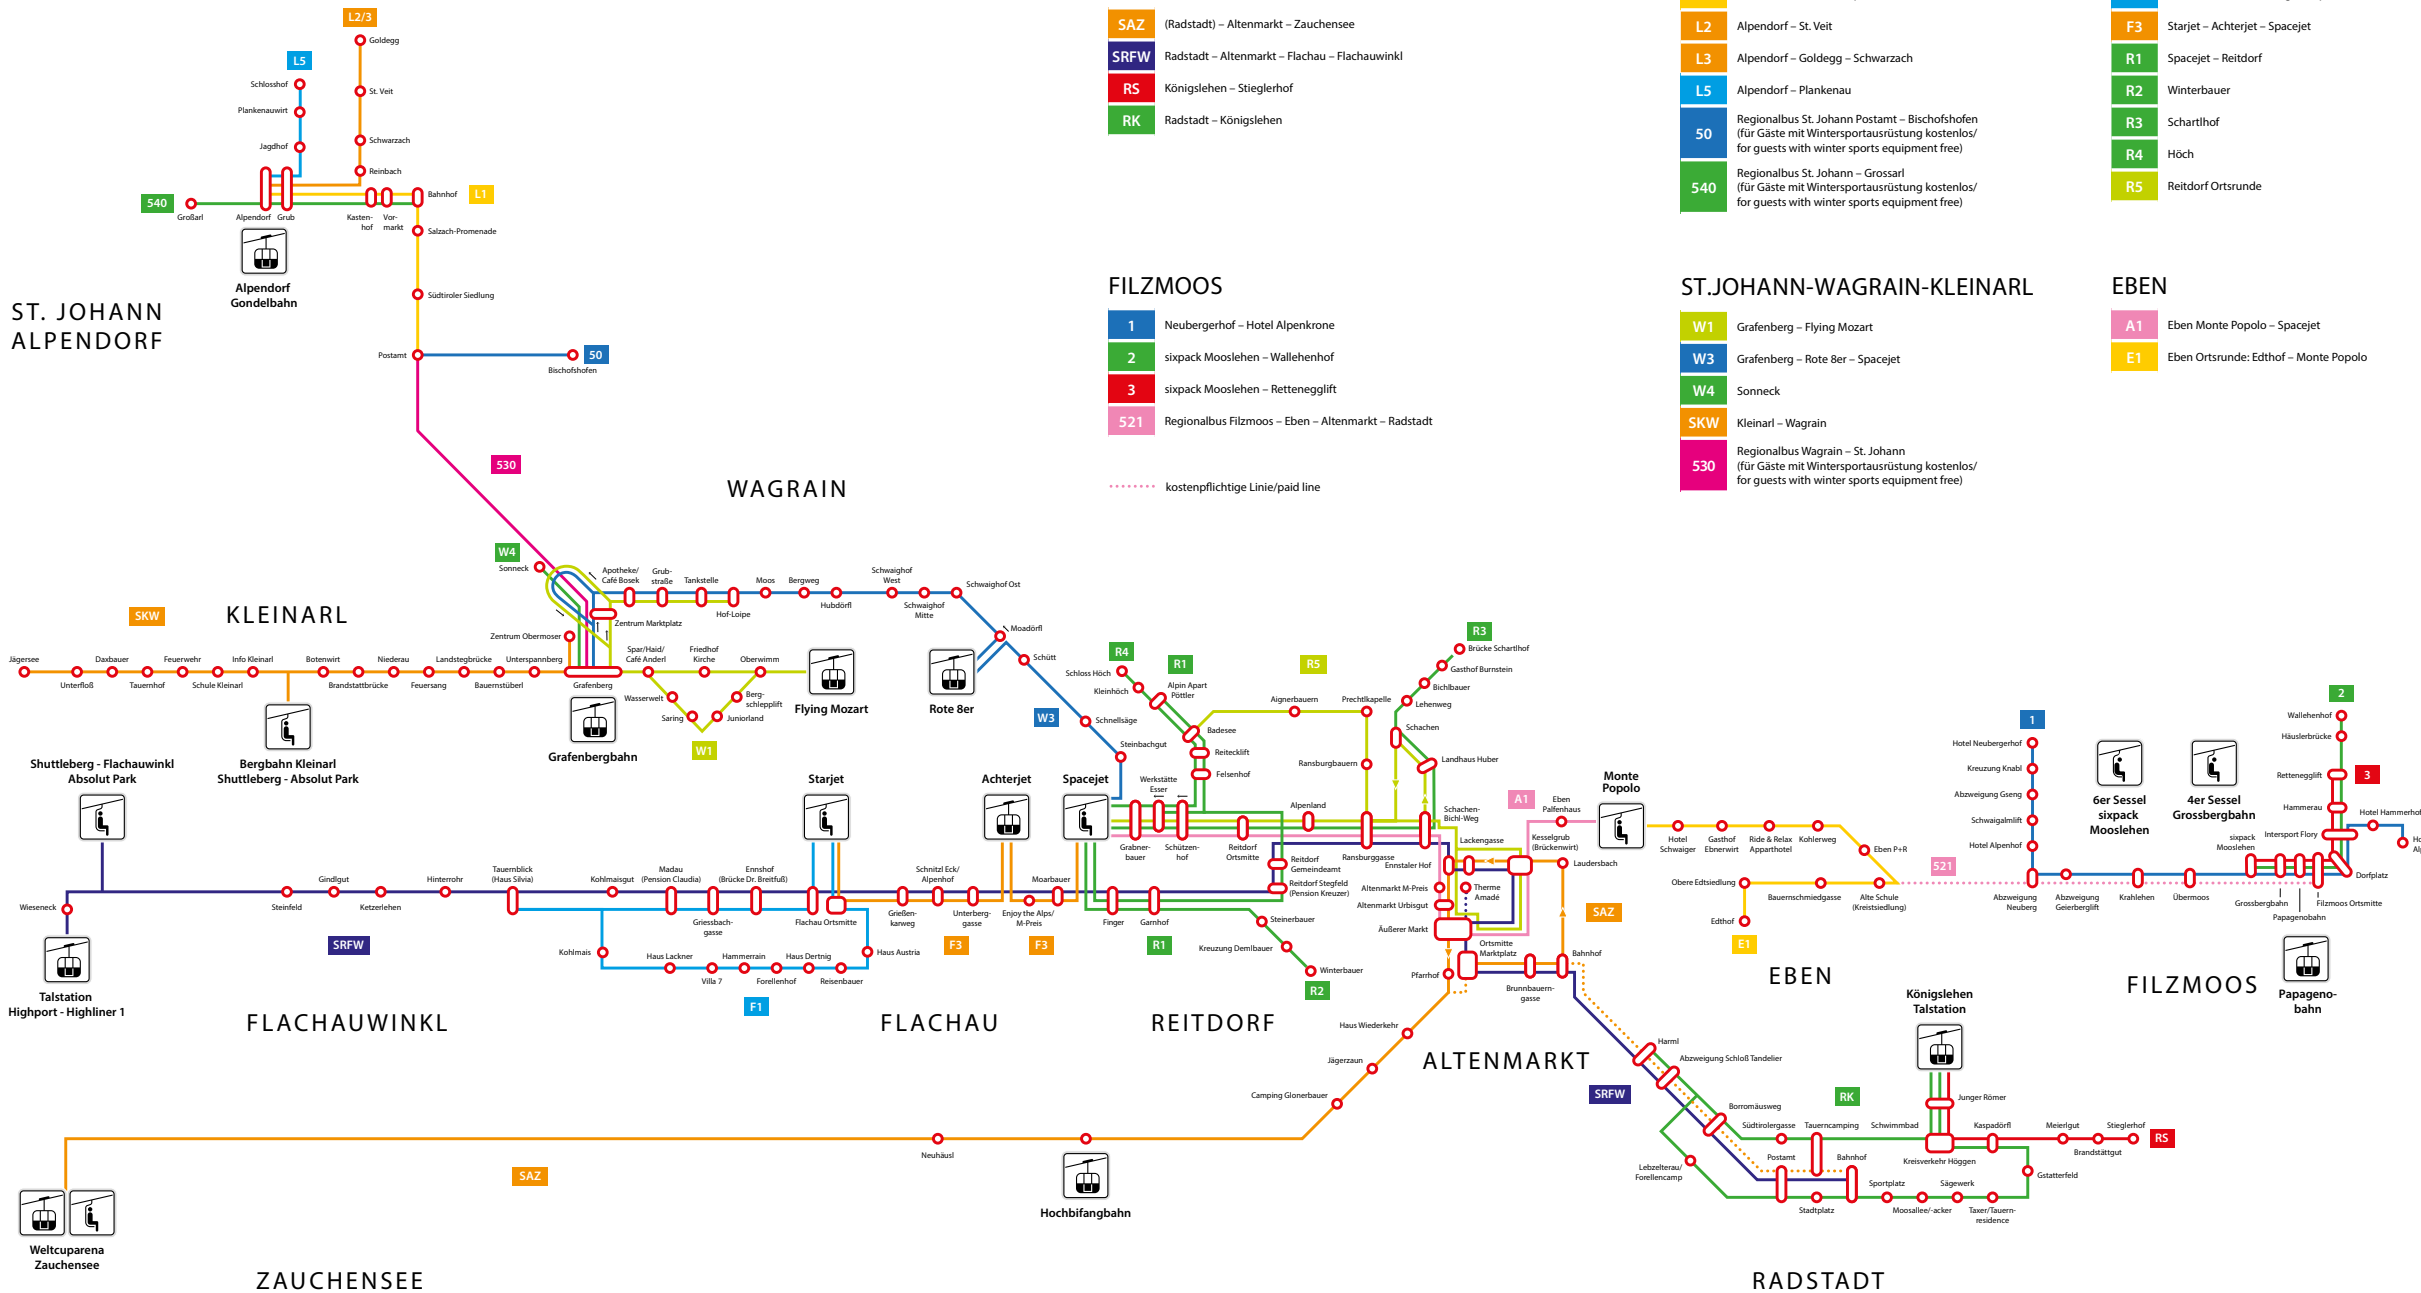

# LINIENKÜRZEL- UND BEZEICHNUNGEN:

## FLACHAU

- F1** Flachau Ortsrunde/Village Loop
- F3** Starjet – Achterjet – Spacejet
- R1** Spacejet – Reitdorf
- R2** Winterbauer
- R3** Scharthof
- R4** Höch
- R5** Reitdorf Ortsrunde

## ST. JOHANN-WAGRAIN-KLEINARL

- W1** Grafenberg – Flying Mozart
- W3** Grafenberg – Rote Ber – Spacejet
- W4** Sonneck
- SKW** Kleinarl – Wagrain
- 530** Regionalbus Wagrain – St. Johann (für Gäste mit Wintersportausrüstung kostenlos/ for guests with winter sports equipment free)

## EBEN

- A1** Eben Monte Popolo – Spacejet
- E1** Eben Ortsrunde: Edthof – Monte Popolo

ST. JOHANN  
ALPENDORF

WAGRAIN

KLEINARL

FLACHAUWINKL

FLACHAU

REITDORF