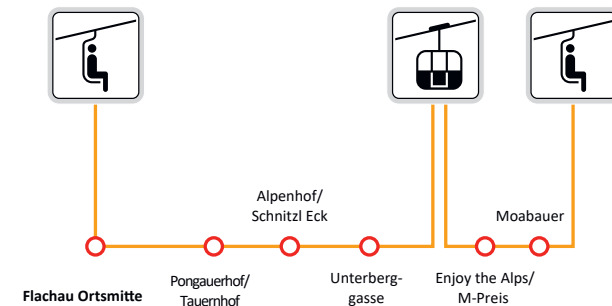

Starjet

Achterjet Spacejet